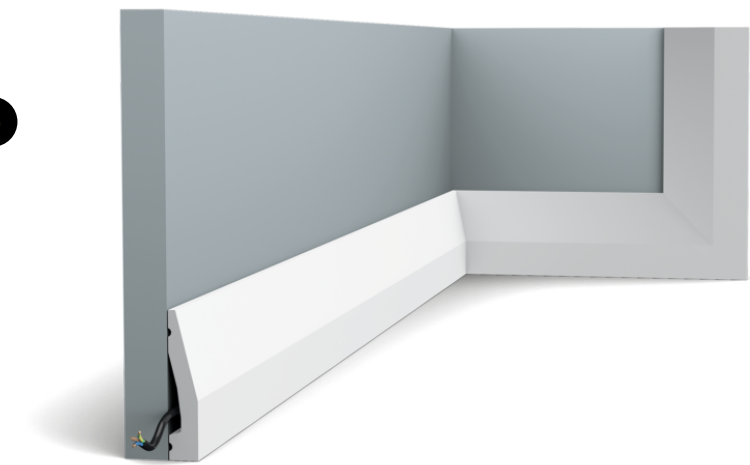

2

Rokturis

3

Aizgrieznis

RAL 7044

4