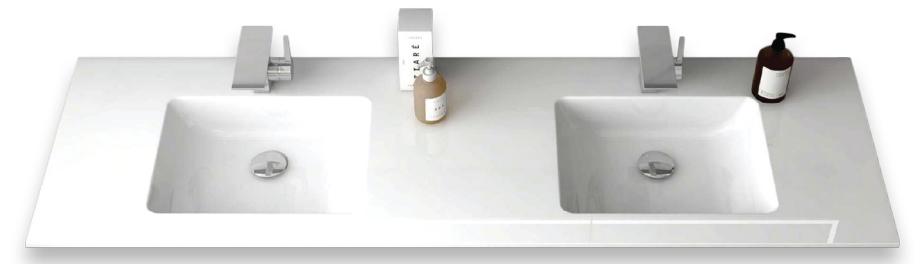

Dužas stikla siena

1

Eleganta dužas stikla starpsiena, tonēta tumši pelēkā krāsā. Lieliski papildina tumšo elementu sēriju.

2

Dužas paliktnis

Vienkārša dizaina akmens masas paliktnis, kas nodrošina vannas istabai dabisku, ērtu un minimālistisku atmosfēru. Ar klasiskām līnijām un īpaši plakānu korpusu.

Vannas monolītā uzbūve nodrošina lielisku skaņas izolāciju – vannas uzpilde būs praktiski nedzirdama.

Akmens masas vanna pie pareizas kopšanas savu izskatu un funkcionalitāti saglabās ļoti ilgi.

Pods ar bidē funkciju

2

Augstas kvalitātes santehnika no ražotāja Creavit. Nepārspējams higiēnas risinājums divi vienā – klozetpods ar iebūvētu bidē funkciju – lieliska dizaina un funkcionalitātes apvienojums.

Ūdens nolaišanas poga

3

1

Akmens masas izlietne

Uz pasūtījuma izgatavota akmens masas izlietne. Vienkāršs un ergonomisks dizains.

2

Vannas istabas skapītis

Daudz ērtību detaļās: praktisks interjera risinājums ar plašu vietu uzglabāšanai un "soft close" vēršanas funkciju.